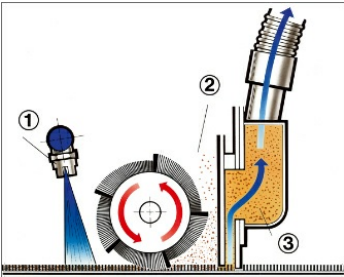

Für fast alle textilen Beläge

Bis zu 150 m²/h Flächenleistung

Nur geringe Restfeuchte am Boden

Cleanserv C34

Kompakter Teppichreinigungsautomat

Der kompakte, handgeführte Teppichreinigungsautomat Cleanserv C34 ist ein echtes Kraftpaket. Mit seiner leistungsstarken Technik ist er ideal geeignet, um kleine und mittlere Flächen schnell und gründlich zu reinigen. Das Walzenbürstensystem erlaubt das Arbeiten auf fast allen textilen Belägen. Und dank zwei Saugfüßen mit hoher Saugleistung verbleibt immer nur eine sehr geringe Restfeuchte am Boden. Damit ist die gereinigte Fläche schon nach kurzer Trockenzeit wieder begehbar.

Details

Durchdacht bis ins Detail

Effiziente Arbeitsweise – nur ein Arbeitsgang

1. Aufsprühen der Reinigungsflotte
2. Mechanisches Reinigen des Teppichflors mithilfe einer Walzenbürste
3. Anschließend trocken saugen

Einfache Bedienung:

Alle Bedienelemente finden sich im direkten Sicht- und Griffbereich. Die Wasserzufuhr lässt sich manuell dosieren. Der Holm ist verstellbar und für den Transport abklappbar.

Hohe Wirtschaftlichkeit:

Der Cleanserv C34 im Überblick

Cleanserv C34

Arbeitsbreite cm 33

Wirksame Saugbreite cm 37

Maximale theoretische Flächenleistung m²/h 150

Betriebsart Netz Volt/Hz 230/50

Nennaufnahme W 1.600

Kabellänge m 20