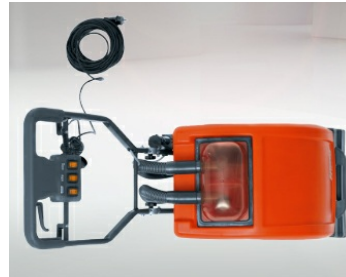

Details

Durchdacht bis ins Detail

Effiziente Arbeitsweise – nur ein Arbeitsgang

1. Aufsprühen der Reinigungsflotte
2. Mechanisches Reinigen des Teppichflors mithilfe einer Walzenbürste
3. Anschließend trocken saugen

Einfache Bedienung:

Alle Bedienelemente finden sich im direkten Sicht- und Griffbereich. Die Wasserzufuhr lässt sich manuell dosieren. Der Holm ist verstellbar und für den Transport abklappbar.

Hohe Wirtschaftlichkeit:

Für maximale Flächenleistung mit einer Tankfüllung kann das Tankvolumen voll ausgenutzt werden.

Zubehör für alle Fälle:

Ob für die Reinigung von Polstern, beengten Flächen oder Treppen – es gibt umfangreiches Zubehör für den Cleanserv C34.